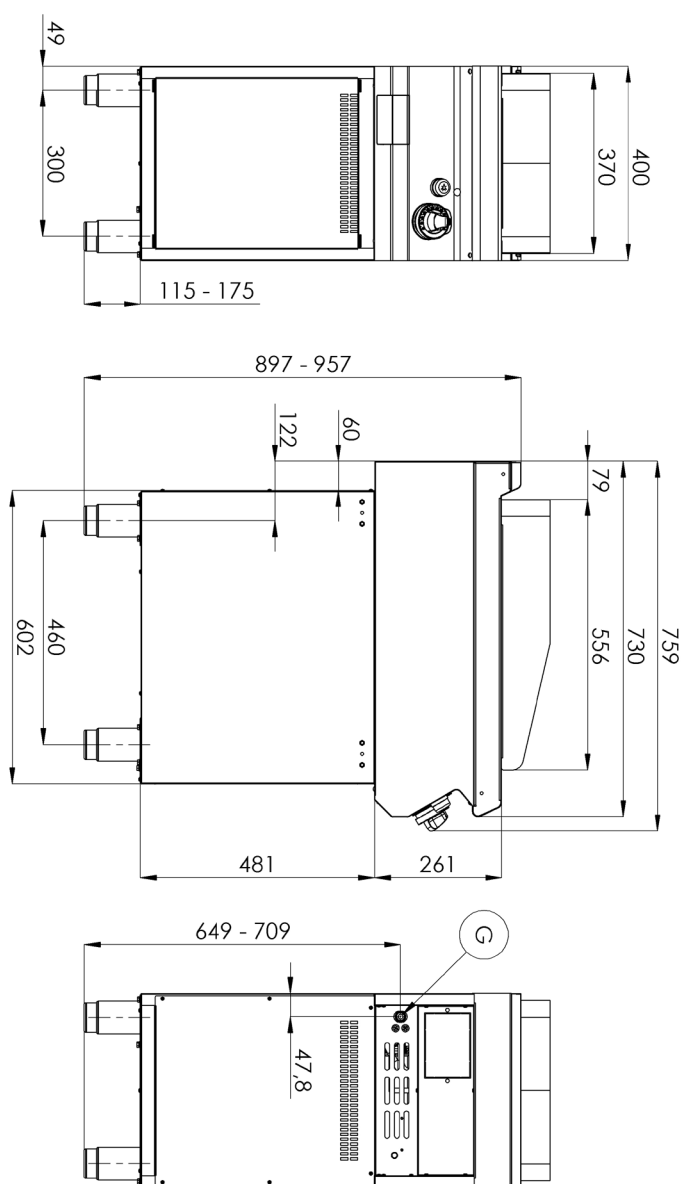

Technický list

Technický výkres

Grilovací deska hladká s podstavbou

Model	Sap kód	00008952
FTH 740 G	Skupina artiklů	Grily a grilovací plotny